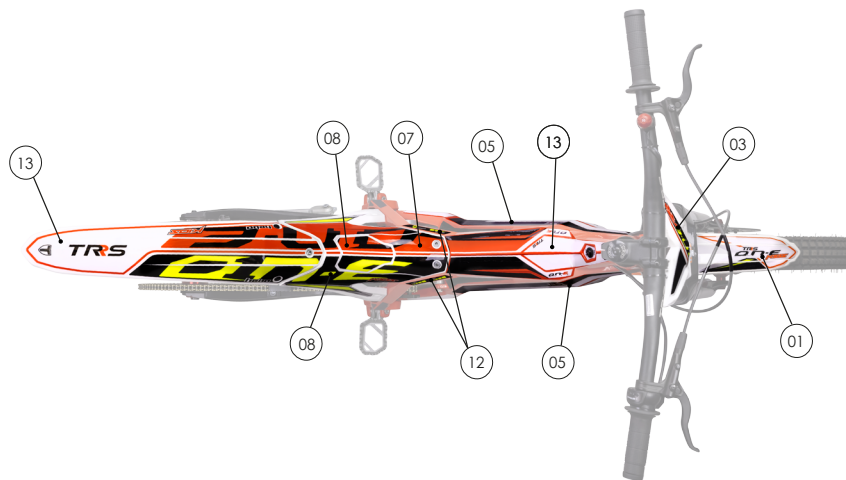

D

C

B

A

21

Despiece TRRS ON-E KIDS 20" / 2020

15 - CA - Conjunto Adhesivos - Listado

Nº	Código	Descripción	Description	Cantidad
1	15002TE101	Conjunto Adhesivos Guardabarros Delantero ON-E 2021	Sticker kit, front mudguard (fender) ON-E 2021	1
2	15002TE102	Adhesivo Horquilla Izquierda ON-E 2021 Tamaño 20"	Sticker, fork-leg left ON-E 2021 Size 20"	1
3	15002TE103	Adhesivo Careta Faro ON-E 2021	Sticker, headlamp mask ON-E 2021	1
4	15002TE104	Adhesivo Chasis Superior ON-E 2021 Tamaño 20"	Sticker, upper frame ON-E 2021 Size 20"	1
5	15002TE105	Juego Adhesivos Chasis Lateral ON-E 2021	Stickers set, frame side ON-E 2021	1
6	15002TE106	Adhesivos Chasis inferior ON-E 2021	Stickers, Chassis down ON-E 2021	1
7	15002TE107	Adhesivo Caja Controladora ON-E 2021	Sticker, Controller box ON-E 2021	1
8	15002TE108	Adhesivo Tapa Caja de Controladora ON-E 2021	Sticker, Controller Cover ON-E 2021	1
9	15001TE109	Adhesivo Tapa Batería ON-E 2020	Sticker, Battery Cover ON-E 2020	1
10	15002TE110	Conjunto Adhesivos Lateral Caja Controladora ON-E 2021	Sticker kit, Controller box side ON-E 2021	1
11	15002TE111	Adhesivos Lateral Caja Controladora ON-E 2021 Tamaño 20"	Sticker, Controller box side Size 20" ON-E 2021 Size 20"	1
12	15002TE112	Adhesivos Lateral Chasis Potencia ON-E 2021	Sticker Frame Side Power ON-E 2021	1
13	15002TE113	Adhesivo Guardabarros Trasero ON-E 2021	Sticker, Rear Mudguard (fender) ON-E 2021	1
14	15002TE114	Conjunto Adhesivos Basculante ON-E 2021 Tamaño 20"	Sticker Set, Swing-arm ON-E 2021 Size 20"	1
15	15002TE115	Adhesivo Chasis Lateral ON-E 2021	Sticker, Frame Side ON-E 2021	1
16	15002TE116	Conjunto Adhesivos Llanta Trasera ON-E 2021 Tamaño 20"	Rear Wheel sticker set (rim) ON-E 2021 Size 20"	1
17	15002TE117	Conjunto Adhesivos Llanta Delantera ON-E 2021 Tamaño 20"	Front Wheel sticker set (rim) ON-E 2021 Size 20"	1
18	15002TE118	Adhesivos Centro Chasis ON-E 2021	Sticker Frame Central ON-E 2021	1
19	15002TE119	Adhesivo Horquilla Derecha ON-E 2021	Sticker, fork-leg right ON-E 2021	1
20	15002TE109	Adhesivo Potenciómetros ON-E 2021	Sticker, Potentiometers ON- E 2021	1
21	15002TE100	Conjunto adhesivos ON-E 2021	Sticker kit, ON-E 2021	1