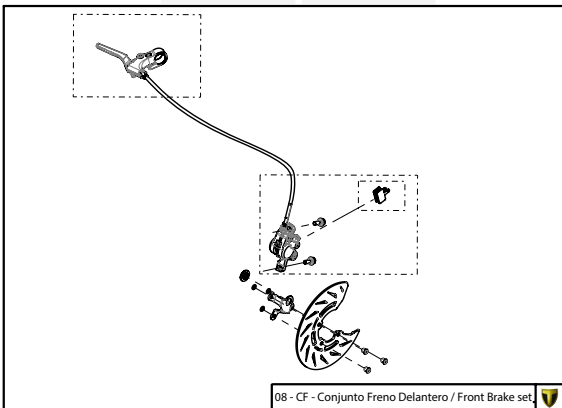

Despiece TRRS ON-E KIDS 20" / 2021

D

C

B

A

Despiece TRRS ON-E KIDS 20" / 2021

D

10 - CA - Cargador / Charger

11 - RD - Rueda Delantera / Front wheel

12 - RT - Rueda Trasera / Rear wheel

C

13 - CM - Conjunto Motor / Engine

14 - CC - Controladora / Controller

B

15 - CA - Conjunto Adhesivos / Stickers set

A

D

C

B

A

Despiece TRRS ON-E KIDS 20" / 2020

01 - CH - Conjunto Chasis - Listado de Piezas

Nº	Código	Descripción	Description	Cantidad
01	01003TE100	Chasis Kids (rojo)	Frame kids bike (red)	1
02	01002TE100	Soporte tope dirección	Brace steering stopper	1
03	01001TE100	Protector carter moto infantil	Skid plate kids bike	1
04	01028TR100	Estribera Microfusión Izquierda	Microfusion footrest left side	1
05	01029TR100	Estribera Microfusión Derecha	Microfusion footrest right side	1
06	63003	Silentblock M6 20x10	Silentblock M6 20x10	2
07	01035TR100	Tornillo estribera	Bolt footrest	2
08	01037TR100	Muelle estribera izquierda (pasador de Ø10)	Spring footpeg left (pin Ø10)	1
09	01036TR100	Muelle estribera derecha (pasador de Ø10)	Spring footpeg right (pin Ø10)	1
10	01034TR100	Arandela estribo Ø10	Washer Ø10 footrest	4
11	50301	Tornillo DIN 7991 M8x16	Bolt, DIN 7991 M8x16	4
12	50302	Tornillo DIN 7991 M6x14	Bolt, DIN 7991 M6x14	4
13	51506	Tuerca remachable M6	Rivet nut M6	4
14	63005	Tope goma semiesférico	Semi-spherical stopper rubber	2
15	09006TE100	Soporte potenciometros	Potentiometers barcket	1
16	09003TE100	Instalacion de alimentacion 48V	Wiring harness 48V	1
17	09005TE100	Instalacion potenciometros	Potentiometers wiring harness	1
18	50203	Tornillo allen con arandela M6x10	Bolt allen with washer M6x10	1