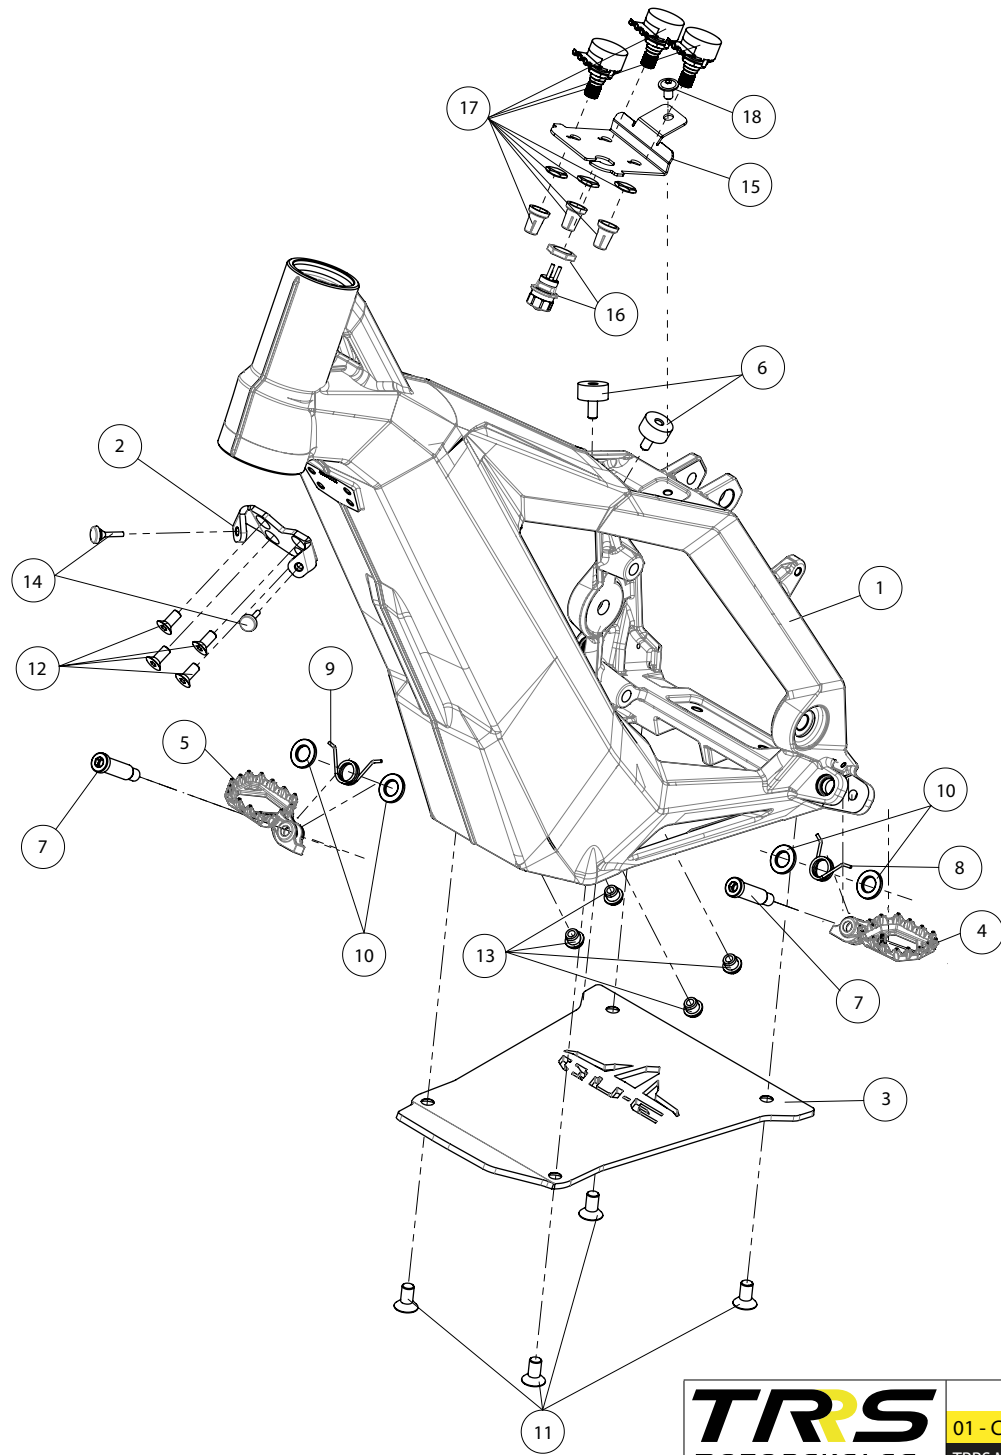

D

C

B

A

Despiece TRRS ON-E KIDS 20" / 2020

01 - CH - Conjunto Chasis - Listado de Piezas

Nº	Código	Descripción	Description	Cantidad
01	01003TE100	Chasis Kids (rojo)	Frame kids bike (red)	1
02	01002TE100	Soporte tope dirección	Brace steering stopper	1
03	01001TE100	Protector carter moto infantil	Skid plate kids bike	1
04	01028TR100	Estribera Microfusión Izquierda	Microfusion footrest left side	1
05	01029TR100	Estribera Microfusión Derecha	Microfusion footrest right side	1
06	63003	Silentblock M6 20x10	Silentblock M6 20x10	2
07	01035TR100	Tornillo estribera	Bolt footrest	2
08	01037TR100	Muelle estribera izquierda (pasador de Ø10)	Spring footpeg left (pin Ø10)	1
09	01036TR100	Muelle estribera derecha (pasador de Ø10)	Spring footpeg right (pin Ø10)	1
10	01034TR100	Arandela estribo Ø10	Washer Ø10 footrest	4
11	50301	Tornillo DIN 7991 M8x16	Bolt, DIN 7991 M8x16	4
12	50302	Tornillo DIN 7991 M6x14	Bolt, DIN 7991 M6x14	4
13	51506	Tuerca remachable M6	Rivet nut M6	4
14	63005	Tope goma semiesférico	Semi-spherical stopper rubber	2
15	09006TE100	Soporte potenciometros	Potentiometers barcket	1
16	09003TE100	Instalacion de alimentacion 48V	Wiring harness 48V	1
17	09005TE100	Instalacion potenciometros	Potentiometers wiring harness	1
18	50203	Tornillo allen con arandela M6x10	Bolt allen with washer M6x10	1