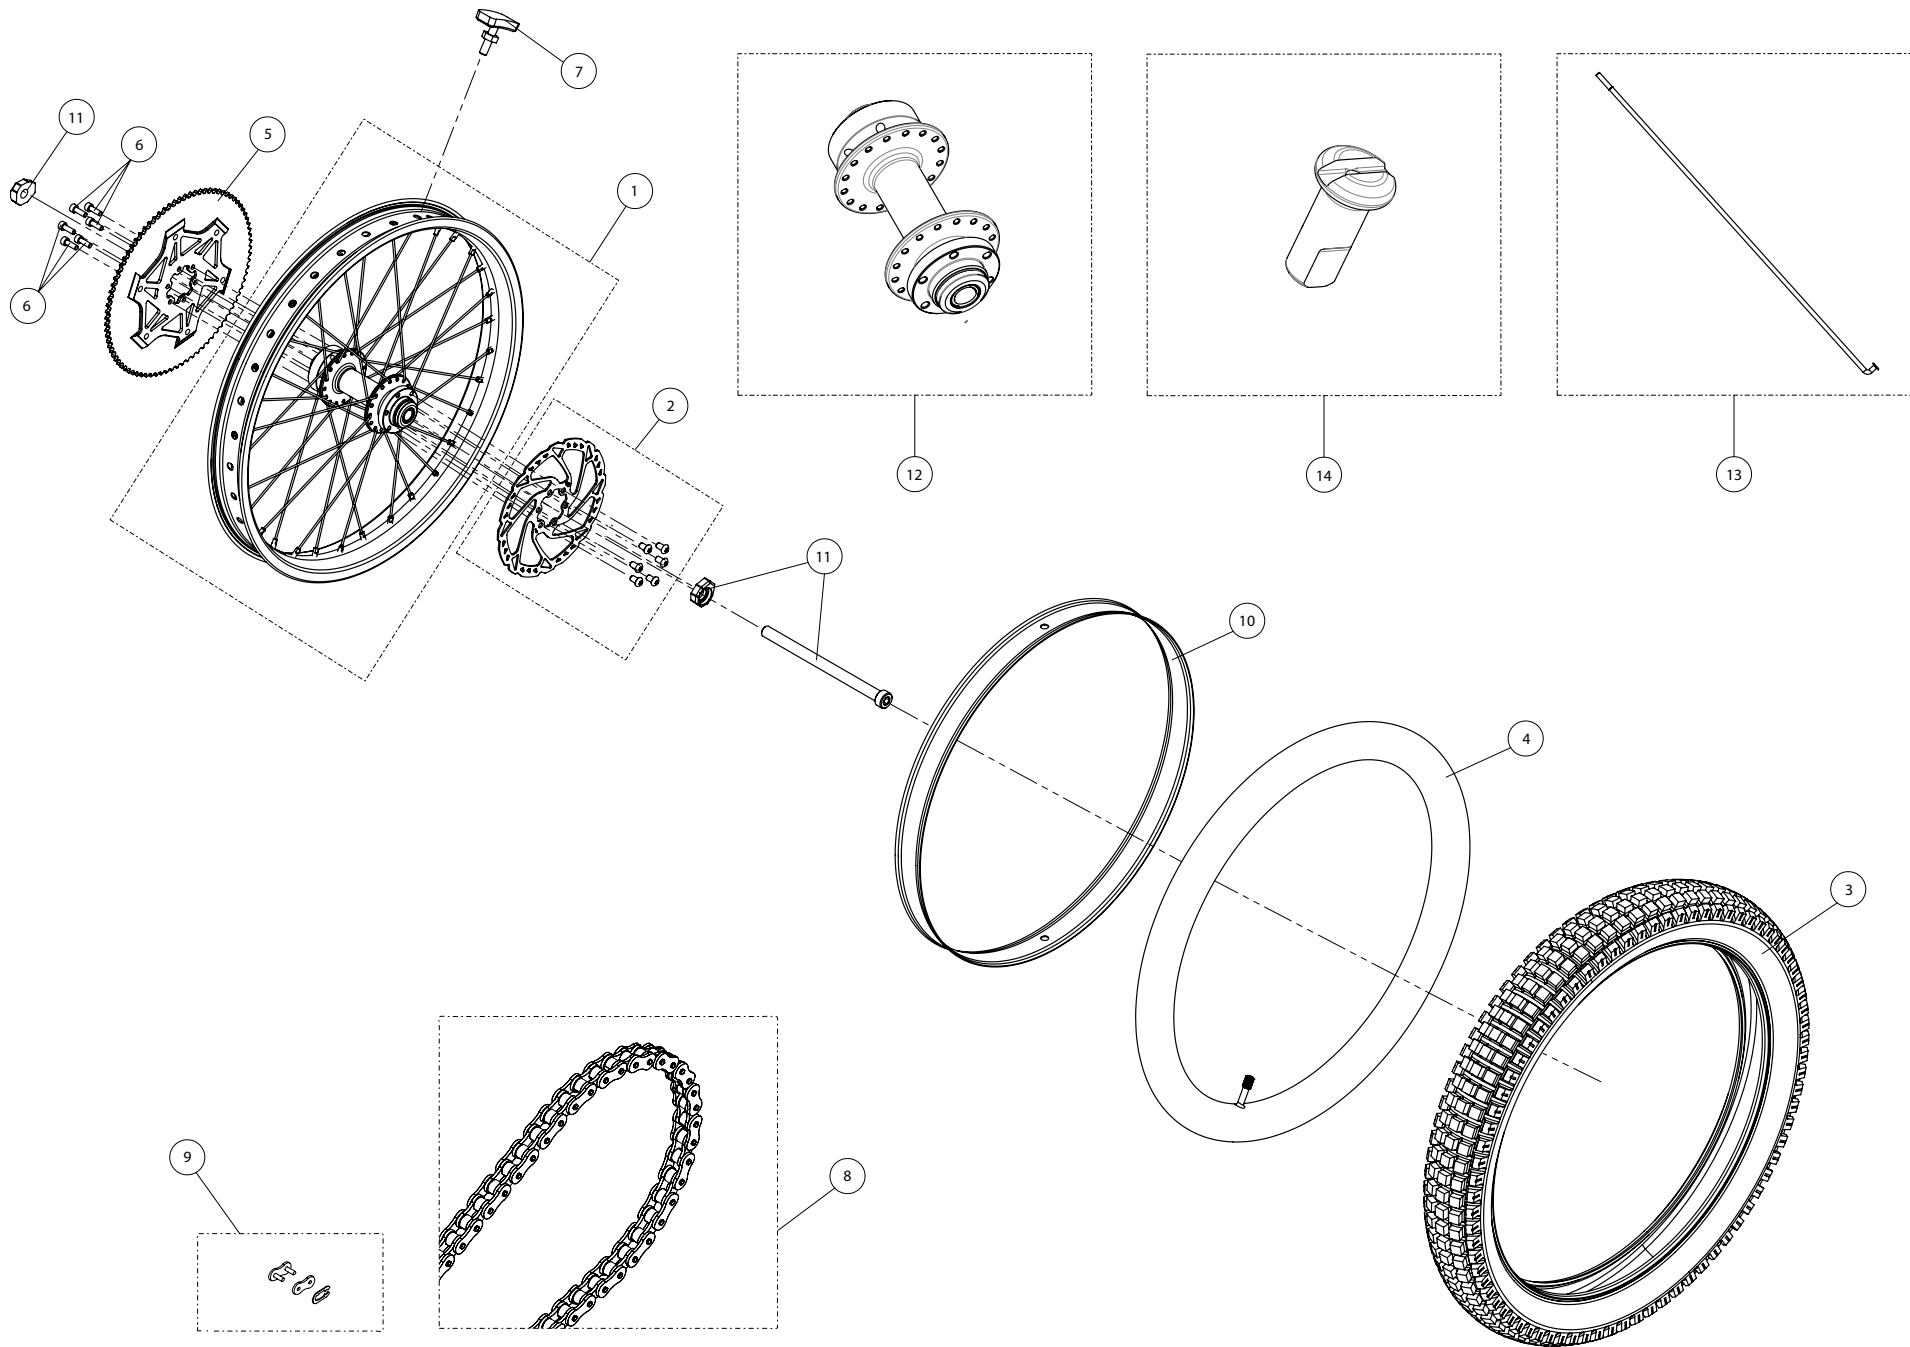

5

4

3

2

1

D

C

B

A

Despiece TRRS ON-E KIDS 20" / 2020

12 - RT - Rueda Trasera - Listado

Nº	Código	Descripción	Description	Cantidad
1	12001TE100	Conjunto llanta trasera	Rear tire set	1
2	73206	Conjunto freno Ø160mm Clarks	Brake disc Ø160mm set Clarks	1
3	70786	Neumatico trasero Rebel 20x3,00	Rear tyre Rebel 20x3,00	1
4	70734	Camara 20"	Inner-tube 20"	1
5	12003T100	Corona 86z	Rear sprocket 86z	1
6	50111	Tornillos Corona	Crown screws	6
7	70733	Freno cubierta 20"	Rim lock 20"	1
8	70456	Cadena moto infantil (165 eslabones)	Chain 165 links	1
9	70457	Enganche cadena moto infantil	Chain link	1
10	70735	Goma protector llanta 20" delantera	Rim band 20" front	1
11	12002TE100	Conjunto eje rueda trasera con tensores	Rear shaft set with tensioners	1
12	12000TE100	Conjunto buje trasero	Rear hub set	1
13	70788	Radio rueda trasera 20"	Spoke rear wheel 20"	32
14	70789	Tuerca radio rueda 20"	Bolt Spoke rear 20"	32

D

C

B

A

Nota: Fijador de rosca, tipo loctite 243
Note: Threadlocker type Loctite 243

Despiece TRRS ON-E KIDS 20'' / 2020

13 - CM - Conjunto Motor - Listado

Nº	Código	Descripción	Description	Cantidad
1	73000	Motor electrico DC	Electric motor DC 1350W	1
2	73001	Piñon 11Z motor electrico	Sprocket 11Z electric motor	1
3	50111	Tornillo allen M5x15	Bolt, allen M5x15	1
4	13000TE100	Casquillo piñon motor electrico	Bushing sproket electric motor	1
5	50807	Tornillo DIN 912 M8x20	Bolt, DIN 912 M8x20	3