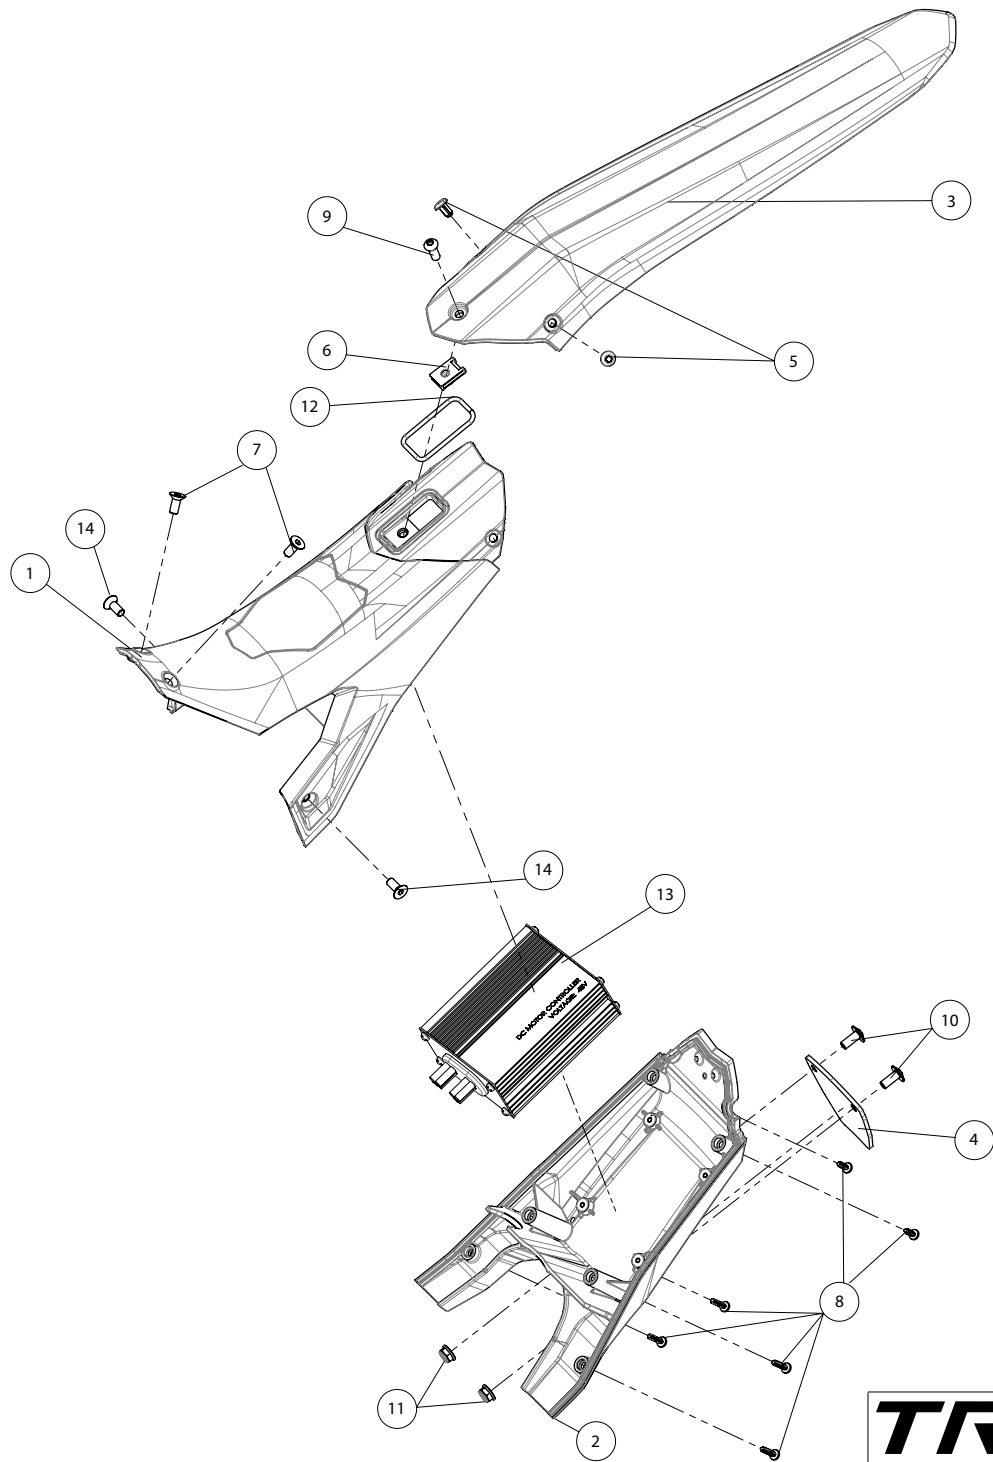

D

C

B

A

Despiece TRRS ON-E KIDS 20" / 2020

02 - CC - Caja Controladora - Listado de Piezas

Nº	Código	Descripción	Description	Cantidad
1	02001TE100	Caja superior controladora	Upper case controler	1
2	02002TE100	Caja inferior controladora	Lower case controler	1
3	02000TE100	Guardabarros trasero	Rear fender	1
4	02004TE100	Protector salpicaduras	Splash guard	1
5	65001	Remache Plástico 6x12	Rivet Plastic 6x12	2
6	51301	Tuerca Rápida Universal M6	Universal clip-nut, M6	1
7	50302	Tornillo DIN 7991 M6x14	Bolt DIN-7991 M6x14	2
8	50603	Tornillo DIN 7981 3,9x19	Bolt DIN 7981 3,9x19	6
9	50214	Tornillo allen cabeza redonda M6x16	Bolt, allen round head M6x16	1
10	50209	Tornillo allen con valona M6x14	Screw allen with washer M6x14	2
11	51501	Tuerca autoblocante M6 DIN 985	Locknut DIN 985 M6	2
12	53025	Junta guardabarros trasero	Gasket mudguard rear	1
13	14001TE100	Controladora 48V regulable	Controller 48V adjustable	1
14	50306	Tornillo DIN7991 M6X16 Zincado Blanco	Bolt DIN7991 M6X16	2