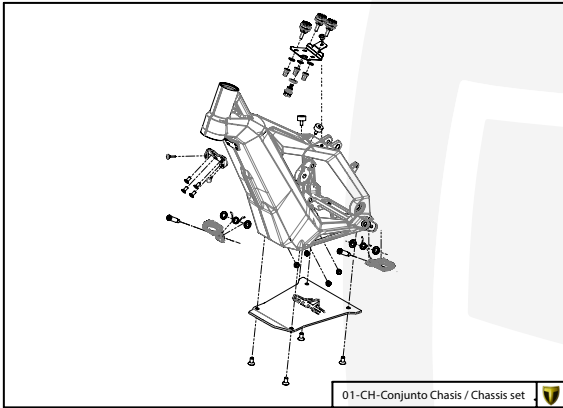

Manual de Despiece 

Parts Book 

TRRS **ON-E**
K I D S

20"
2021

Imagen: Moto exclusivamente para competición y circuito cerrado.
Picture: Motorcycle only for competition and closed circuit.

TRRS
MOTORCYCLES

Despiece TRRS ON-E KIDS 20" / 2021

D

C

B

A

Despiece TRRS ON-E KIDS 20" / 2021

D

10 - CA - Cargador / Charger

11 - RD - Rueda Delantera / Front wheel

12 - RT - Rueda Trasera / Rear wheel

C

13 - CM - Conjunto Motor / Engine

14 - CC - Controladora / Controller

B

15 - CA - Conjunto Adhesivos / Stickers set

A

D

C

B

A

Despiece TRRS ON-E KIDS 20" / 2020

01 - CH - Conjunto Chasis - Listado de Piezas

Nº	Código	Descripción	Description	Cantidad
01	01003TE100	Chasis Kids (rojo)	Frame kids bike (red)	1
02	01002TE100	Soporte tope dirección	Brace steering stopper	1
03	01001TE100	Protector carter moto infantil	Skid plate kids bike	1
04	01028TR100	Estribera Microfusión Izquierda	Microfusion footrest left side	1
05	01029TR100	Estribera Microfusión Derecha	Microfusion footrest right side	1
06	63003	Silentblock M6 20x10	Silentblock M6 20x10	2
07	01035TR100	Tornillo estribera	Bolt footrest	2
08	01037TR100	Muelle estribera izquierda (pasador de Ø10)	Spring footpeg left (pin Ø10)	1
09	01036TR100	Muelle estribera derecha (pasador de Ø10)	Spring footpeg right (pin Ø10)	1
10	01034TR100	Arandela estribo Ø10	Washer Ø10 footrest	4
11	50301	Tornillo DIN 7991 M8x16	Bolt, DIN 7991 M8x16	4
12	50302	Tornillo DIN 7991 M6x14	Bolt, DIN 7991 M6x14	4
13	51506	Tuerca remachable M6	Rivet nut M6	4
14	63005	Tope goma semiesférico	Semi-spherical stopper rubber	2
15	09006TE100	Soporte potenciometros	Potentiometers barcket	1
16	09003TE100	Instalacion de alimentacion 48V	Wiring harness 48V	1
17	09005TE100	Instalacion potenciometros	Potentiometers wiring harness	1
18	50203	Tornillo allen con arandela M6x10	Bolt allen with washer M6x10	1