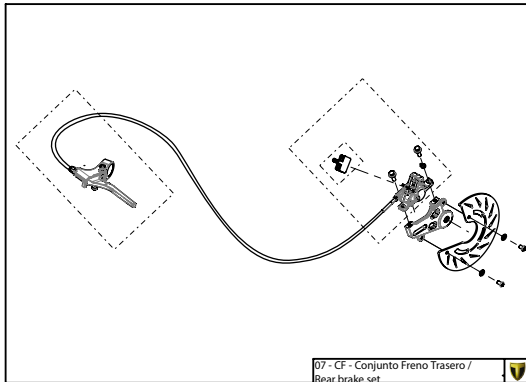

Despiece TRRS ON-E KIDS 20" / 2021

D

C

B

A

Despiece TRRS ON-E KIDS 20" / 2021

D

10 - CA - Cargador / Charger

D

C

B

A

Despiece TRRS ON-E KIDS 20" / 2020

01 - CH - Conjunto Chasis - Listado de Piezas

Nº	Código	Descripción	Description	Cantidad
01	01003TE100	Chasis Kids (rojo)	Frame kids bike (red)	1
02	01002TE100	Soporte tope dirección	Brace steering stopper	1
03	01001TE100	Protector carter moto infantil	Skid plate kids bike	1
04	01028TR100	Estribera Microfusión Izquierda	Microfusion footrest left side	1
05	01029TR100	Estribera Microfusión Derecha	Microfusion footrest right side	1
06	63003	Silentblock M6 20x10	Silentblock M6 20x10	2
07	01035TR100	Tornillo estribera	Bolt footrest	2
08	01037TR100	Muelle estribera izquierda (pasador de Ø10)	Spring footpeg left (pin Ø10)	1
09	01036TR100	Muelle estribera derecha (pasador de Ø10)	Spring footpeg right (pin Ø10)	1
10	01034TR100	Arandela estribo Ø10	Washer Ø10 footrest	4
11	50301	Tornillo DIN 7991 M8x16	Bolt, DIN 7991 M8x16	4
12	50302	Tornillo DIN 7991 M6x14	Bolt, DIN 7991 M6x14	4
13	51506	Tuerca remachable M6	Rivet nut M6	4
14	63005	Tope goma semiesférico	Semi-spherical stopper rubber	2
15	09006TE100	Soporte potenciometros	Potentiometers barcket	1
16	09003TE100	Instalacion de alimentacion 48V	Wiring harness 48V	1
17	09005TE100	Instalacion potenciometros	Potentiometers wiring harness	1
18	50203	Tornillo allen con arandela M6x10	Bolt allen with washer M6x10	1