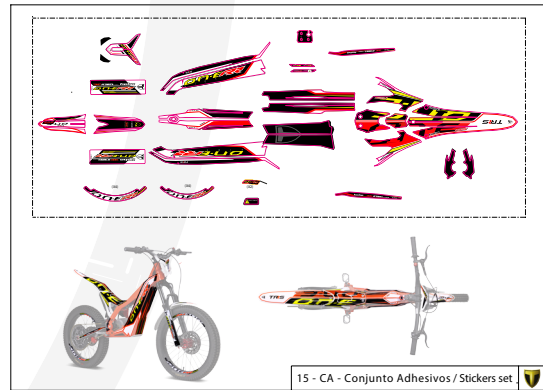

11 - RD - Rueda Delantera / Front wheel

12 - RT - Rueda Trasera / Rear wheel

C

13 - CM - Conjunto Motor / Engine

14 - CC - Controladora / Controller

B

15 - CA - Conjunto Adhesivos / Stickers set

A

D

C

B

A

Despiece TRRS ON-E KIDS 20" / 2020

01 - CH - Conjunto Chasis - Listado de Piezas

Nº	Código	Descripción	Description	Cantidad
01	01003TE100	Chasis Kids (rojo)	Frame kids bike (red)	1
02	01002TE100	Soporte tope dirección	Brace steering stopper	1
03	01001TE100	Protector carter moto infantil	Skid plate kids bike	1
04	01028TR100	Estribera Microfusión Izquierda	Microfusion footrest left side	1
05	01029TR100	Estribera Microfusión Derecha	Microfusion footrest right side	1
06	63003	Silentblock M6 20x10	Silentblock M6 20x10	2
07	01035TR100	Tornillo estribera	Bolt footrest	2
08	01037TR100	Muelle estribera izquierda (pasador de Ø10)	Spring footpeg left (pin Ø10)	1
09	01036TR100	Muelle estribera derecha (pasador de Ø10)	Spring footpeg right (pin Ø10)	1
10	01034TR100	Arandela estribo Ø10	Washer Ø10 footrest	4
11	50301	Tornillo DIN 7991 M8x16	Bolt, DIN 7991 M8x16	4
12	50302	Tornillo DIN 7991 M6x14	Bolt, DIN 7991 M6x14	4
13	51506	Tuerca remachable M6	Rivet nut M6	4
14	63005	Tope goma semiesférico	Semi-spherical stopper rubber	2
15	09006TE100	Soporte potenciometros	Potentiometers barcket	1
16	09003TE100	Instalacion de alimentacion 48V	Wiring harness 48V	1
17	09005TE100	Instalacion potenciometros	Potentiometers wiring harness	1
18	50203	Tornillo allen con arandela M6x10	Bolt allen with washer M6x10	1