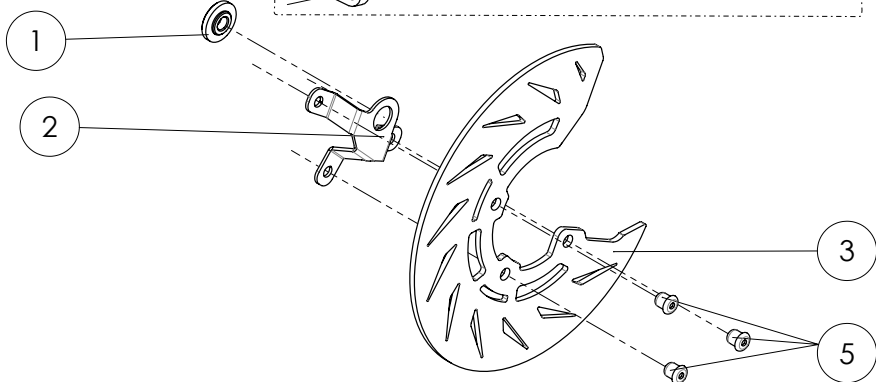

D

C

B

A

Despiece TRRS ON-E KIDS 20" / 2020

08 - FD - Freno Delantero - Listado de Piezas

Nº	Código	Descripción	Description	Cantidad
1	08002TE100	Casquillo protector disco freno delantero	Bushing bracket front brake disc	1
2	08001TE100	Soporte protector disco freno delantero moto infantil	Bracket front brake disc kids bike	1
3	08000TE100	Protector disco freno delantero moto infantil	Protector front brake disc kids bike	1
4	73301	Conjunto freno delantero Clarks	Front brake set Clarks	1
5	65005	Remache 4.7	Bajo bolt	3
6	73204	Pastillas freno moto infantil	Children's motorcycle brake pads	2