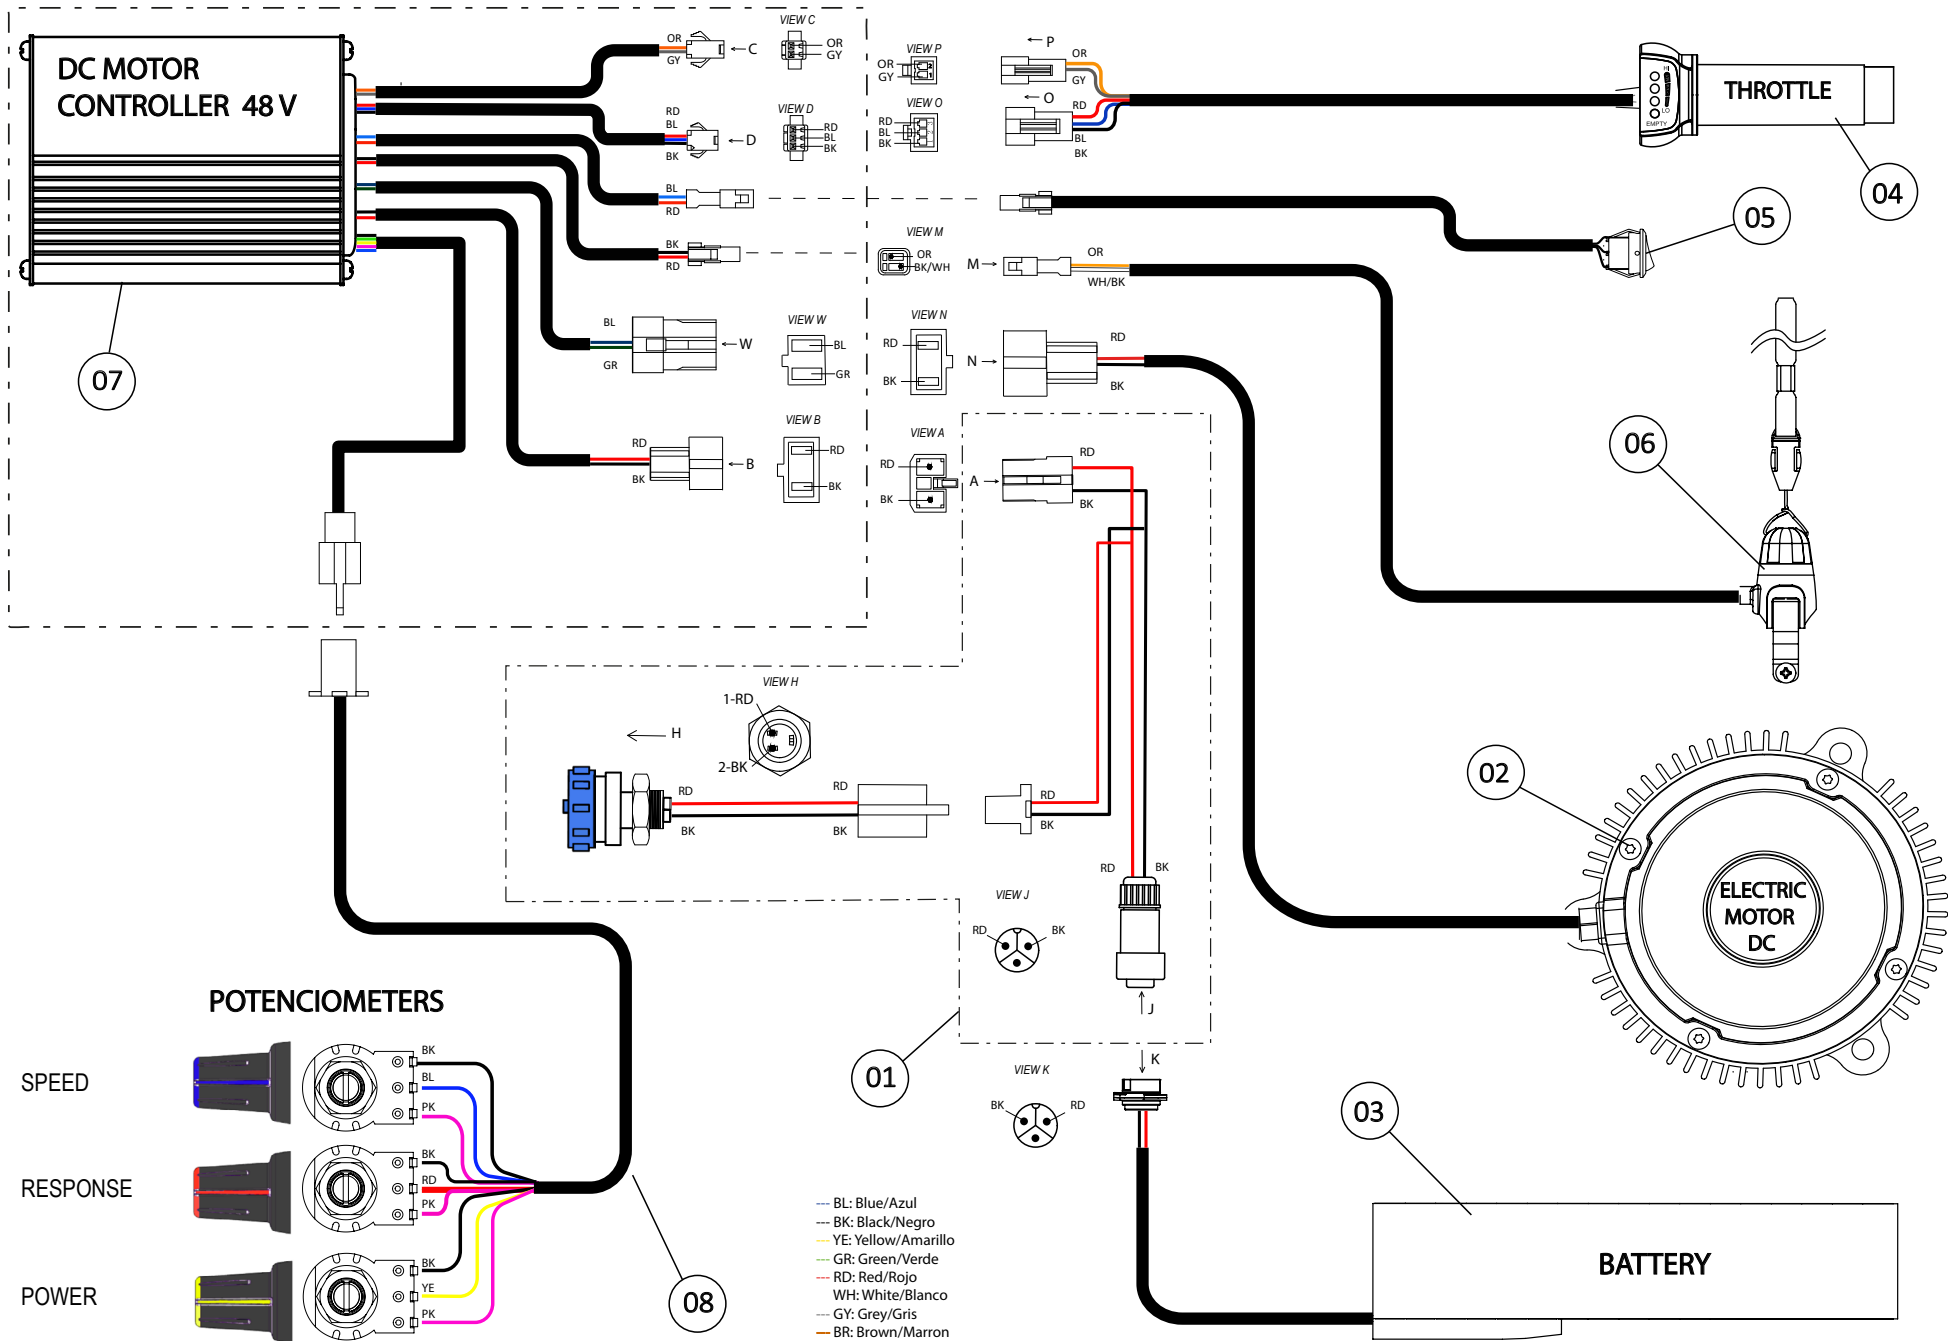

D

C

B

A

Despiece TRRS ON-E KIDS 20" / 2020

08 - FD - Freno Delantero - Listado de Piezas

Nº	Código	Descripción	Description	Cantidad
1	08002TE100	Casquillo protector disco freno delantero	Bushing bracket front brake disc	1
2	08001TE100	Soporte protector disco freno delantero moto infantil	Bracket front brake disc kids bike	1
3	08000TE100	Protector disco freno delantero moto infantil	Protector front brake disc kids bike	1
4	73301	Conjunto freno delantero Clarks	Front brake set Clarks	1
5	65005	Remache 4.7	Bajo bolt	3
6	73204	Pastillas freno moto infantil	Children's motorcycle brake pads	2

D

C

B

A

Despiece TRRS ON-E KIDS 20" / 2020

09 - IE - Instalación Eléctrica - Listado de Piezas

Nº	Código	Descripción	Description	Cantidad
1	09003TE100	Instalacion de alimentacion 48V	Wiring harness 48V	1
2	73000	Motor eléctrico DC 48	Electrical motor 48DC	1
3	06000TE100	Conjunto batería	Battery pack	1
4	73017	Puño gas con indicacion de carga (48V)	Throttle electric bike with battery indicator (48V)	1
5	70208	Interruptor Curva CDI	Switch, CDI ignition curve	1
6	70250	Botón paro racing, hombre al agua (NC)	Kill button engine with magnetic lanyard (NC)	1
7	14001TE100	Controladora 48V regulable	Controller 48V adjustable	1
8	09005TE100	Instalacion potenciometros	Poteniometers wiring harness	1