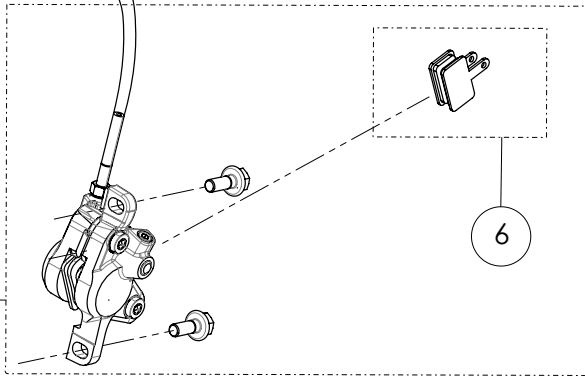

D

C

B

A

Despiece TRRS ON-E KIDS 20" / 2020

08 - FD - Freno Delantero - Listado de Piezas

Nº	Código	Descripción	Description	Cantidad
1	08002TE100	Casquillo protector disco freno delantero	Bushing bracket front brake disc	1
2	08001TE100	Soporte protector disco freno delantero moto infantil	Bracket front brake disc kids bike	1
3	08000TE100	Protector disco freno delantero moto infantil	Protector front brake disc kids bike	1
4	73301	Conjunto freno delantero Clarks	Front brake set Clarks	1
5	65005	Remache 4.7	Bajo bolt	3
6	73204	Pastillas freno moto infantil	Children's motorcycle brake pads	2