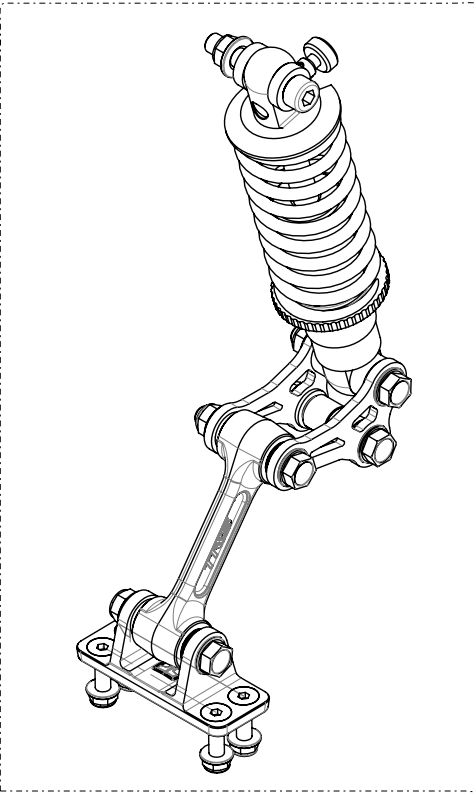

D

C

B

A

Despiece TRRS ON-E KIDS 20" / 2020

05 - AT - Amortiguación Trasera - Listado de Piezas

Nº	Código	Descripción	Description	Cantidad
1	05000TE100	Amortiguador trasero moto infantil 250 LB	Shock absorber kids bike	1
2	05002TE100	Trapecio moto infantil	Rocker link kids bike	2
3	50915	Tornillo con arandela 69FS M8x50 Zincado Blanco 8.8	Bolt M8x50 zinc plated 8.8	4
4	51502	Tuerca Autoblocante M8 - Pedal Freno	Nut, self locking M8 - Brake pedal	5
5	57006	Casquillo autolubricado Ø12x14x12	Selfoil bushing Ø12x14x12	6
6	05003TE100	Casquillo trapecio	Bushing rocker link	3
7	56303	Arandela M8 - Pasador Estribo	Washer M8, footrest pivot	6
8	51501	Tuerca Autoblocante M6	Locknut M6	4
9	50309	Tornillo M6x25 avellanado	Bolt M6x25 countersunk	4
10	50126	Tornillo allen M8x45	Bolt allen M8x45	1
11	05004TE100	Bieleta moto infantil	Connecting link kids bike	1
12	05005TE100	Soporte bieleta	Support connecting link	1
13	05001TE100	Muelle amortiguador moto infantil 350 LB	Spring motorcycle shock absorber 350 LB	1