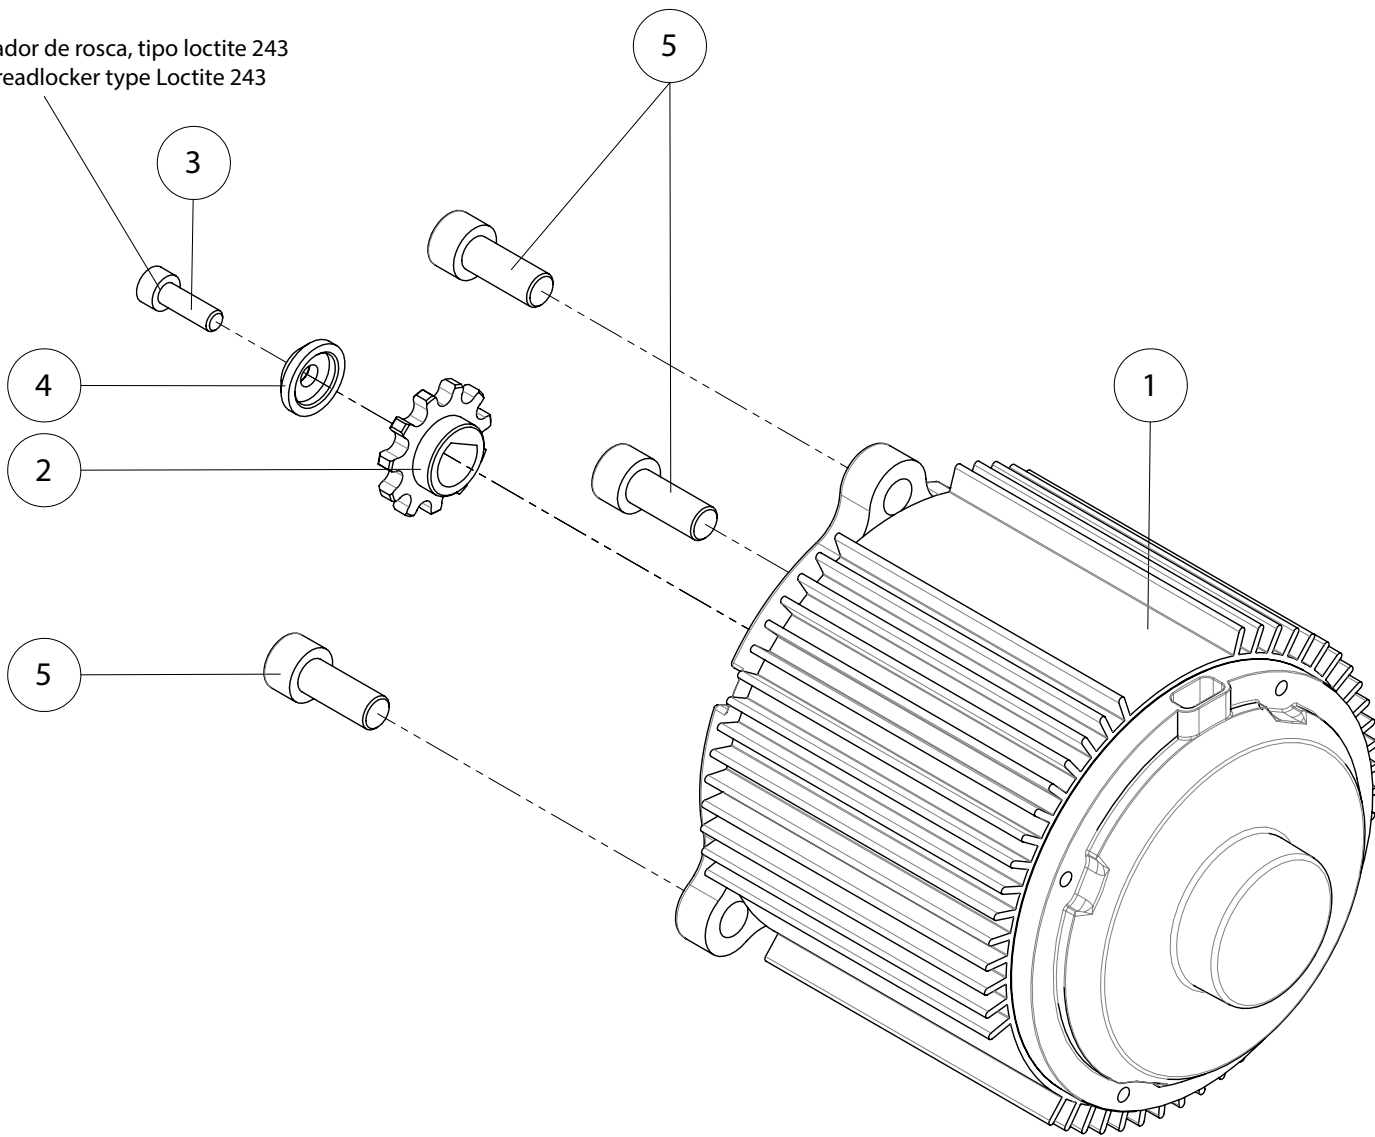

A

Despiece TRRS ON-E KIDS 20" / 2020

12 - RT - Rueda Trasera - Listado

Nº	Código	Descripción	Description	Cantidad
1	12001TE100	Conjunto llanta trasera	Rear tire set	1
2	73206	Conjunto freno Ø160mm Clarks	Brake disc Ø160mm set Clarks	1
3	70786	Neumatico trasero Rebel 20x3,00	Rear tyre Rebel 20x3,00	1
4	70734	Camara 20"	Inner-tube 20"	1
5	12003T100	Corona 86z	Rear sprocket 86z	1
6	50111	Tornillos Corona	Crown screws	6
7	70733	Freno cubierta 20"	Rim lock 20"	1
8	70456	Cadena moto infantil (165 eslabones)	Chain 165 links	1
9	70457	Enganche cadena moto infantil	Chain link	1
10	70735	Goma protector llanta 20" delantera	Rim band 20" front	1
11	12002TE100	Conjunto eje rueda trasera con tensores	Rear shaft set with tensioners	1
12	12000TE100	Conjunto buje trasero	Rear hub set	1
13	70788	Radio rueda trasera 20"	Spoke rear wheel 20"	32
14	70789	Tuerca radio rueda 20"	Bolt Spoke rear 20"	32

D

C

B

A

Nota: Fijador de rosca, tipo loctite 243
Note: Threadlocker type Loctite 243

Despiece TRRS ON-E KIDS 20'' / 2020

13 - CM - Conjunto Motor - Listado

Nº	Código	Descripción	Description	Cantidad
1	73000	Motor electrico DC	Electric motor DC 1350W	1
2	73001	Piñon 11Z motor electrico	Sprocket 11Z electric motor	1
3	50111	Tornillo allen M5x15	Bolt, allen M5x15	1
4	13000TE100	Casquillo piñon motor electrico	Bushing sproket electric motor	1
5	50807	Tornillo DIN 912 M8x20	Bolt, DIN 912 M8x20	3