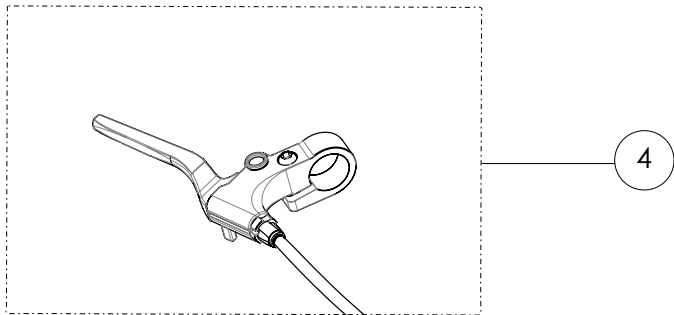

D

C

B

A

Despiece TRRS ON-E KIDS 20" / 2020

08 - FD - Freno Delantero - Listado de Piezas

Nº	Código	Descripción	Description	Cantidad
1	08002TE100	Casquillo protector disco freno delantero	Bushing bracket front brake disc	1
2	08001TE100	Soporte protector disco freno delantero moto infantil	Bracket front brake disc kids bike	1
3	08000TE100	Protector disco freno delantero moto infantil	Protector front brake disc kids bike	1
4	73301	Conjunto freno delantero Clarks	Front brake set Clarks	1
5	65005	Remache 4.7	Bajo bolt	3
6	73204	Pastillas freno moto infantil	Children's motorcycle brake pads	2