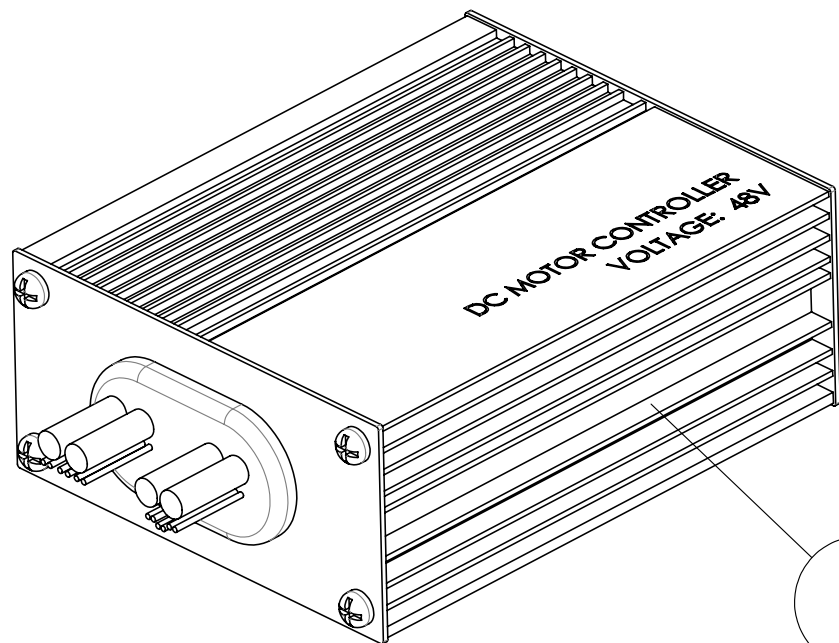

Despiece TRRS ON-E KIDS 20'' / 2020

13 - CM - Conjunto Motor - Listado

Nº	Código	Descripción	Description	Cantidad
1	73000	Motor electrico DC	Electric motor DC 1350W	1
2	73001	Piñon 11Z motor electrico	Sprocket 11Z electric motor	1
3	50111	Tornillo allen M5x15	Bolt, allen M5x15	1
4	13000TE100	Casquillo piñon motor electrico	Bushing sproket electric motor	1
5	50807	Tornillo DIN 912 M8x20	Bolt, DIN 912 M8x20	3

D

C

B

A