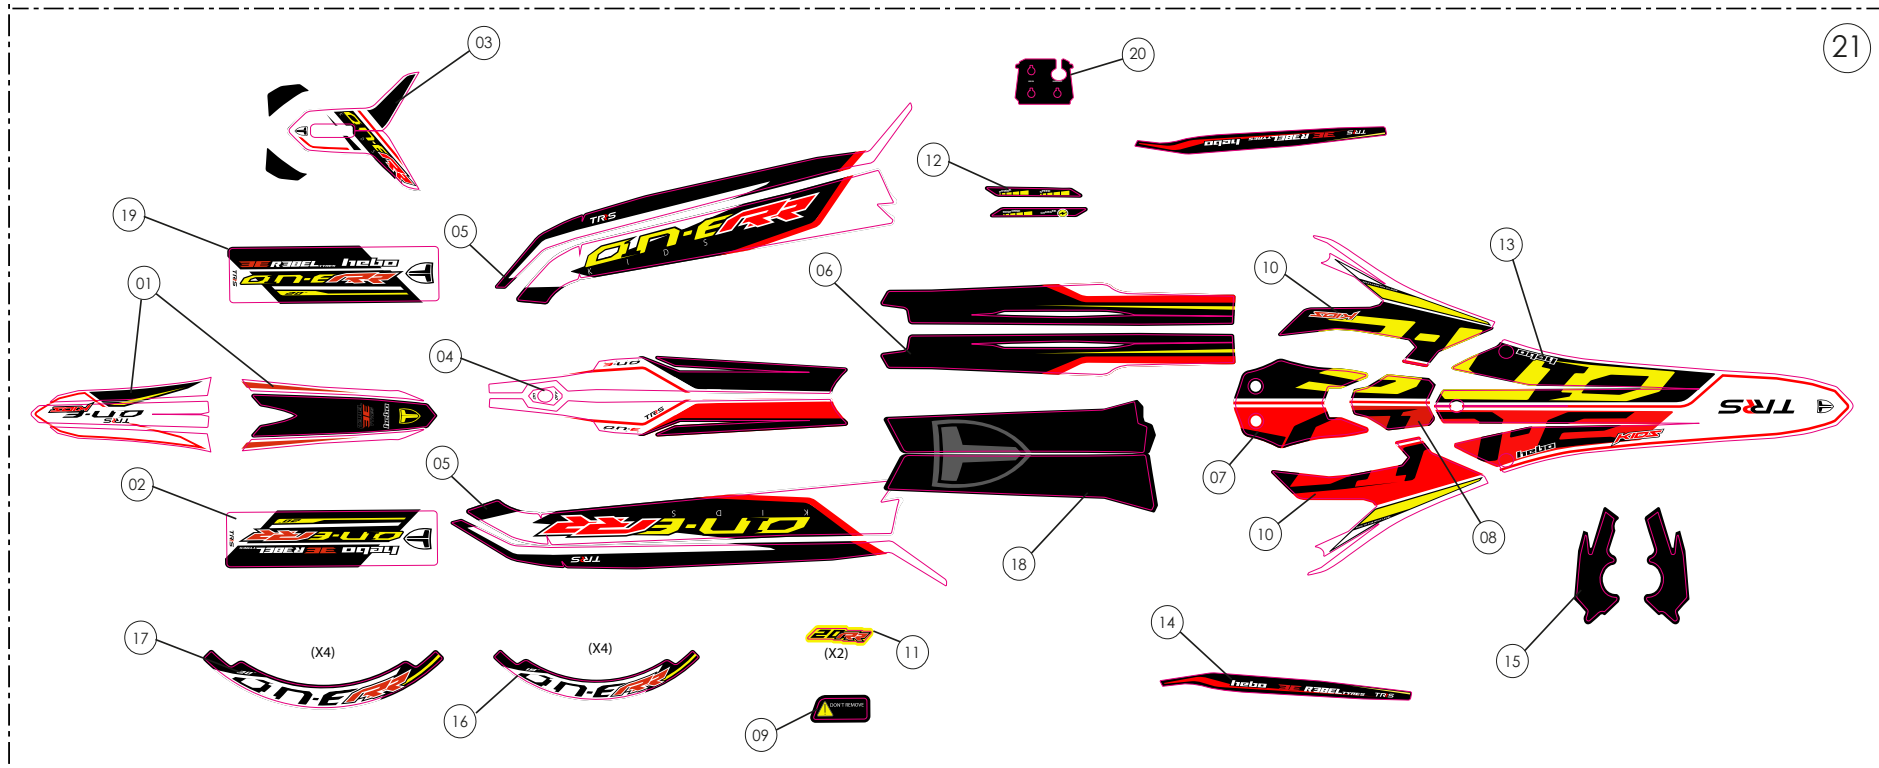

D

C

B

A

21

Despiece TRRS ON-E KIDS 20" / 2020

15 - CA - Conjunto Adhesivos - Listado

Nº	Código	Descripción	Description	Cantidad
1	15002TE101	Conjunto Adhesivos Guardabarros Delantero ON-E 2021	Sticker kit, front mudguard (fender) ON-E 2021	1
2	15002TE102	Adhesivo Horquilla Izquierda ON-E 2021 Tamaño 20"	Sticker, fork-leg left ON-E 2021 Size 20"	1
3	15002TE103	Adhesivo Careta Faro ON-E 2021	Sticker, headlamp mask ON-E 2021	1
4	15002TE104	Adhesivo Chasis Superior ON-E 2021 Tamaño 20"	Sticker, upper frame ON-E 2021 Size 20"	1
5	15002TE105	Juego Adhesivos Chasis Lateral ON-E 2021	Stickers set, frame side ON-E 2021	1
6	15002TE106	Adhesivos Chasis inferior ON-E 2021	Stickers, Chassis down ON-E 2021	1
7	15002TE107	Adhesivo Caja Controladora ON-E 2021	Sticker, Controller box ON-E 2021	1
8	15002TE108	Adhesivo Tapa Caja de Controladora ON-E 2021	Sticker, Controller Cover ON-E 2021	1
9	15001TE109	Adhesivo Tapa Batería ON-E 2020	Sticker, Battery Cover ON-E 2020	1
10	15002TE110	Conjunto Adhesivos Lateral Caja Controladora ON-E 2021	Sticker kit, Controller box side ON-E 2021	1
11	15002TE111	Adhesivos Lateral Caja Controladora ON-E 2021 Tamaño 20"	Sticker, Controller box side Size 20" ON-E 2021 Size 20"	1
12	15002TE112	Adhesivos Lateral Chasis Potencia ON-E 2021	Sticker Frame Side Power ON-E 2021	1
13	15002TE113	Adhesivo Guardabarros Trasero ON-E 2021	Sticker, Rear Mudguard (fender) ON-E 2021	1
14	15002TE114	Conjunto Adhesivos Basculante ON-E 2021 Tamaño 20"	Sticker Set, Swing-arm ON-E 2021 Size 20"	1
15	15002TE115	Adhesivo Chasis Lateral ON-E 2021	Sticker, Frame Side ON-E 2021	1
16	15002TE116	Conjunto Adhesivos Llanta Trasera ON-E 2021 Tamaño 20"	Rear Wheel sticker set (rim) ON-E 2021 Size 20"	1
17	15002TE117	Conjunto Adhesivos Llanta Delantera ON-E 2021 Tamaño 20"	Front Wheel sticker set (rim) ON-E 2021 Size 20"	1
18	15002TE118	Adhesivos Centro Chasis ON-E 2021	Sticker Frame Central ON-E 2021	1
19	15002TE119	Adhesivo Horquilla Derecha ON-E 2021	Sticker, fork-leg right ON-E 2021	1
20	15002TE109	Adhesivo Potenciómetros ON-E 2021	Sticker, Potentiometers ON- E 2021	1
21	15002TE100	Conjunto adhesivos ON-E 2021	Sticker kit, ON-E 2021	1