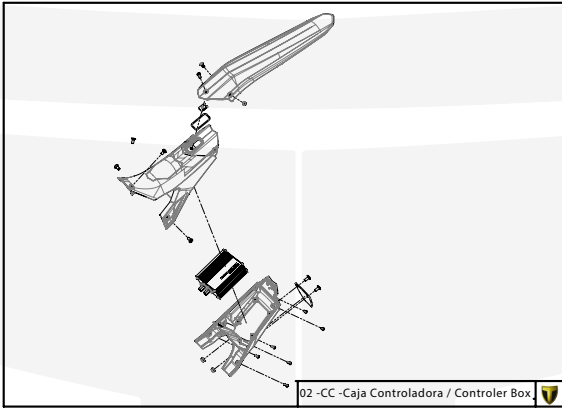

Manual de Despiece 

Parts Book 

TRRS **ON-E**
K I D S

20"
2021

Imagen: Moto exclusivamente para competición y circuito cerrado.
Picture: Motorcycle only for competition and closed circuit.

TRRS
MOTORCYCLES

Despiece TRRS ON-E KIDS 20" / 2021

D

C

B

A

Despiece TRRS ON-E KIDS 20" / 2021

D

10 - CA - Cargador / Charger

D

C

B

A

Despiece TRRS ON-E KIDS 20" / 2020

01 - CH - Conjunto Chasis - Listado de Piezas

Nº	Código	Descripción	Description	Cantidad
01	01003TE100	Chasis Kids (rojo)	Frame kids bike (red)	1
02	01002TE100	Soporte tope dirección	Brace steering stopper	1
03	01001TE100	Protector carter moto infantil	Skid plate kids bike	1
04	01028TR100	Estribera Microfusión Izquierda	Microfusion footrest left side	1
05	01029TR100	Estribera Microfusión Derecha	Microfusion footrest right side	1
06	63003	Silentblock M6 20x10	Silentblock M6 20x10	2
07	01035TR100	Tornillo estribera	Bolt footrest	2
08	01037TR100	Muelle estribera izquierda (pasador de Ø10)	Spring footpeg left (pin Ø10)	1
09	01036TR100	Muelle estribera derecha (pasador de Ø10)	Spring footpeg right (pin Ø10)	1
10	01034TR100	Arandela estribo Ø10	Washer Ø10 footrest	4
11	50301	Tornillo DIN 7991 M8x16	Bolt, DIN 7991 M8x16	4
12	50302	Tornillo DIN 7991 M6x14	Bolt, DIN 7991 M6x14	4
13	51506	Tuerca remachable M6	Rivet nut M6	4
14	63005	Tope goma semiesférico	Semi-spherical stopper rubber	2
15	09006TE100	Soporte potenciometros	Potentiometers barcket	1
16	09003TE100	Instalacion de alimentacion 48V	Wiring harness 48V	1
17	09005TE100	Instalacion potenciometros	Potentiometers wiring harness	1
18	50203	Tornillo allen con arandela M6x10	Bolt allen with washer M6x10	1