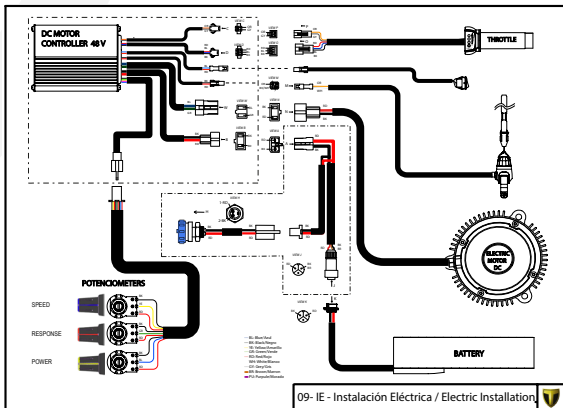

Despiece TRRS ON-E KIDS 20" / 2021

D

C

B

A

Despiece TRRS ON-E KIDS 20" / 2021

D

10 - CA - Cargador / Charger

11 - RD - Rueda Delantera / Front wheel

12 - RT - Rueda Trasera / Rear wheel

C

13 - CM - Conjunto Motor / Engine

14 - CC - Controladora / Controller

B

15 - CA - Conjunto Adhesivos / Stickers set

A

D

C

B

A

Despiece TRRS ON-E KIDS 20" / 2020

01 - CH - Conjunto Chasis - Listado de Piezas

Nº	Código	Descripción	Description	Cantidad
01	01003TE100	Chasis Kids (rojo)	Frame kids bike (red)	1
02	01002TE100	Soporte tope dirección	Brace steering stopper	1
03	01001TE100	Protector carter moto infantil	Skid plate kids bike	1
04	01028TR100	Estribera Microfusión Izquierda	Microfusion footrest left side	1
05	01029TR100	Estribera Microfusión Derecha	Microfusion footrest right side	1
06	63003	Silentblock M6 20x10	Silentblock M6 20x10	2
07	01035TR100	Tornillo estribera	Bolt footrest	2
08	01037TR100	Muelle estribera izquierda (pasador de Ø10)	Spring footpeg left (pin Ø10)	1
09	01036TR100	Muelle estribera derecha (pasador de Ø10)	Spring footpeg right (pin Ø10)	1
10	01034TR100	Arandela estribo Ø10	Washer Ø10 footrest	4
11	50301	Tornillo DIN 7991 M8x16	Bolt, DIN 7991 M8x16	4
12	50302	Tornillo DIN 7991 M6x14	Bolt, DIN 7991 M6x14	4
13	51506	Tuerca remachable M6	Rivet nut M6	4
14	63005	Tope goma semiesférico	Semi-spherical stopper rubber	2
15	09006TE100	Soporte potenciometros	Potentiometers barcket	1
16	09003TE100	Instalacion de alimentacion 48V	Wiring harness 48V	1
17	09005TE100	Instalacion potenciometros	Potentiometers wiring harness	1
18	50203	Tornillo allen con arandela M6x10	Bolt allen with washer M6x10	1