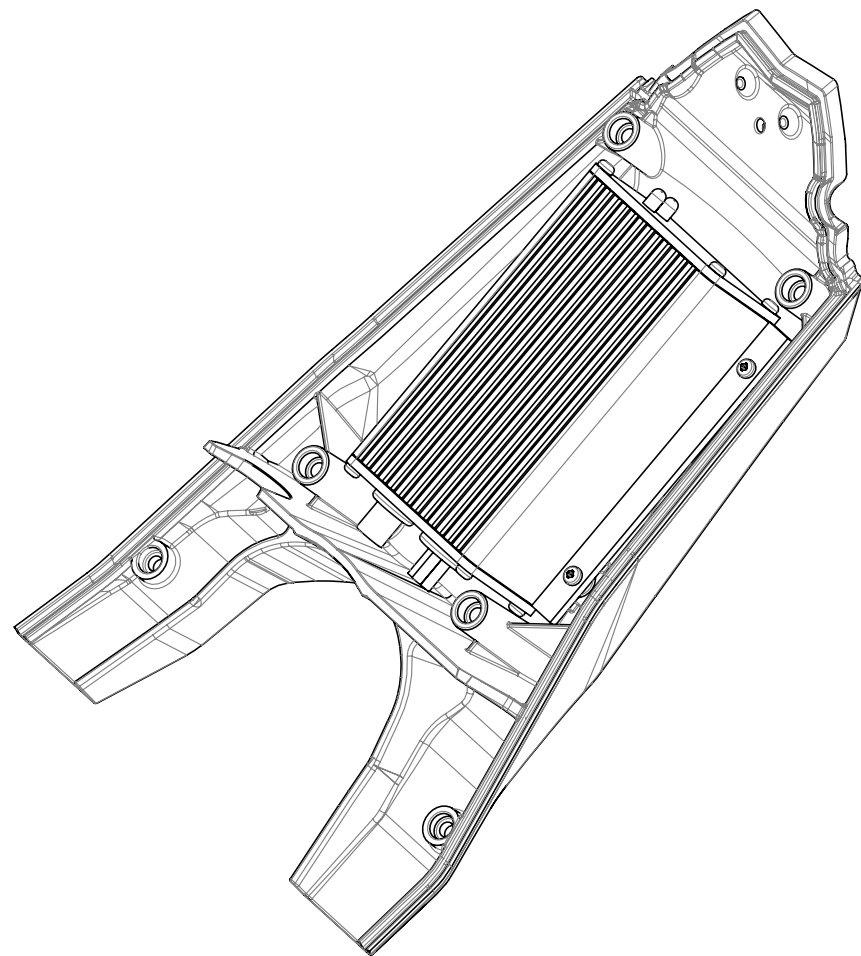

Despiece TRRS ON-E KIDS 20'' / 2020

13 - CM - Conjunto Motor - Listado

Nº	Código	Descripción	Description	Cantidad
1	73000	Motor electrico DC	Electric motor DC 1350W	1
2	73001	Piñon 11Z motor electrico	Sprocket 11Z electric motor	1
3	50111	Tornillo allen M5x15	Bolt, allen M5x15	1
4	13000TE100	Casquillo piñon motor electrico	Bushing sproket electric motor	1
5	50807	Tornillo DIN 912 M8x20	Bolt, DIN 912 M8x20	3

D

C

B

A