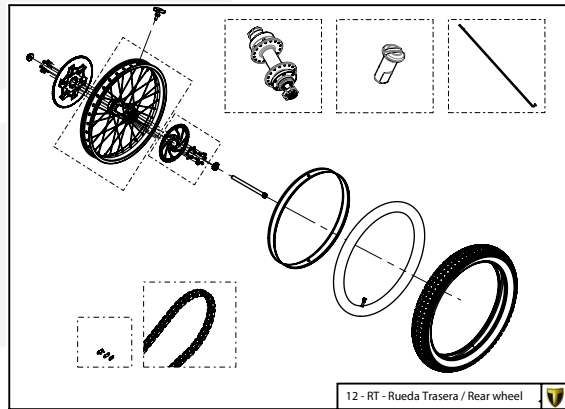

Despiece TRRS ON-E KIDS 20" / 2021

D

C

B

A

Despiece TRRS ON-E KIDS 20" / 2021

D

10 - CA - Cargador / Charger

11 - RD - Rueda Delantera / Front wheel

12 - RT - Rueda Trasera / Rear wheel

C

13 - CM - Conjunto Motor / Engine

14 - CC - Controladora / Controller

B

15 - CA - Conjunto Adhesivos / Stickers set

A