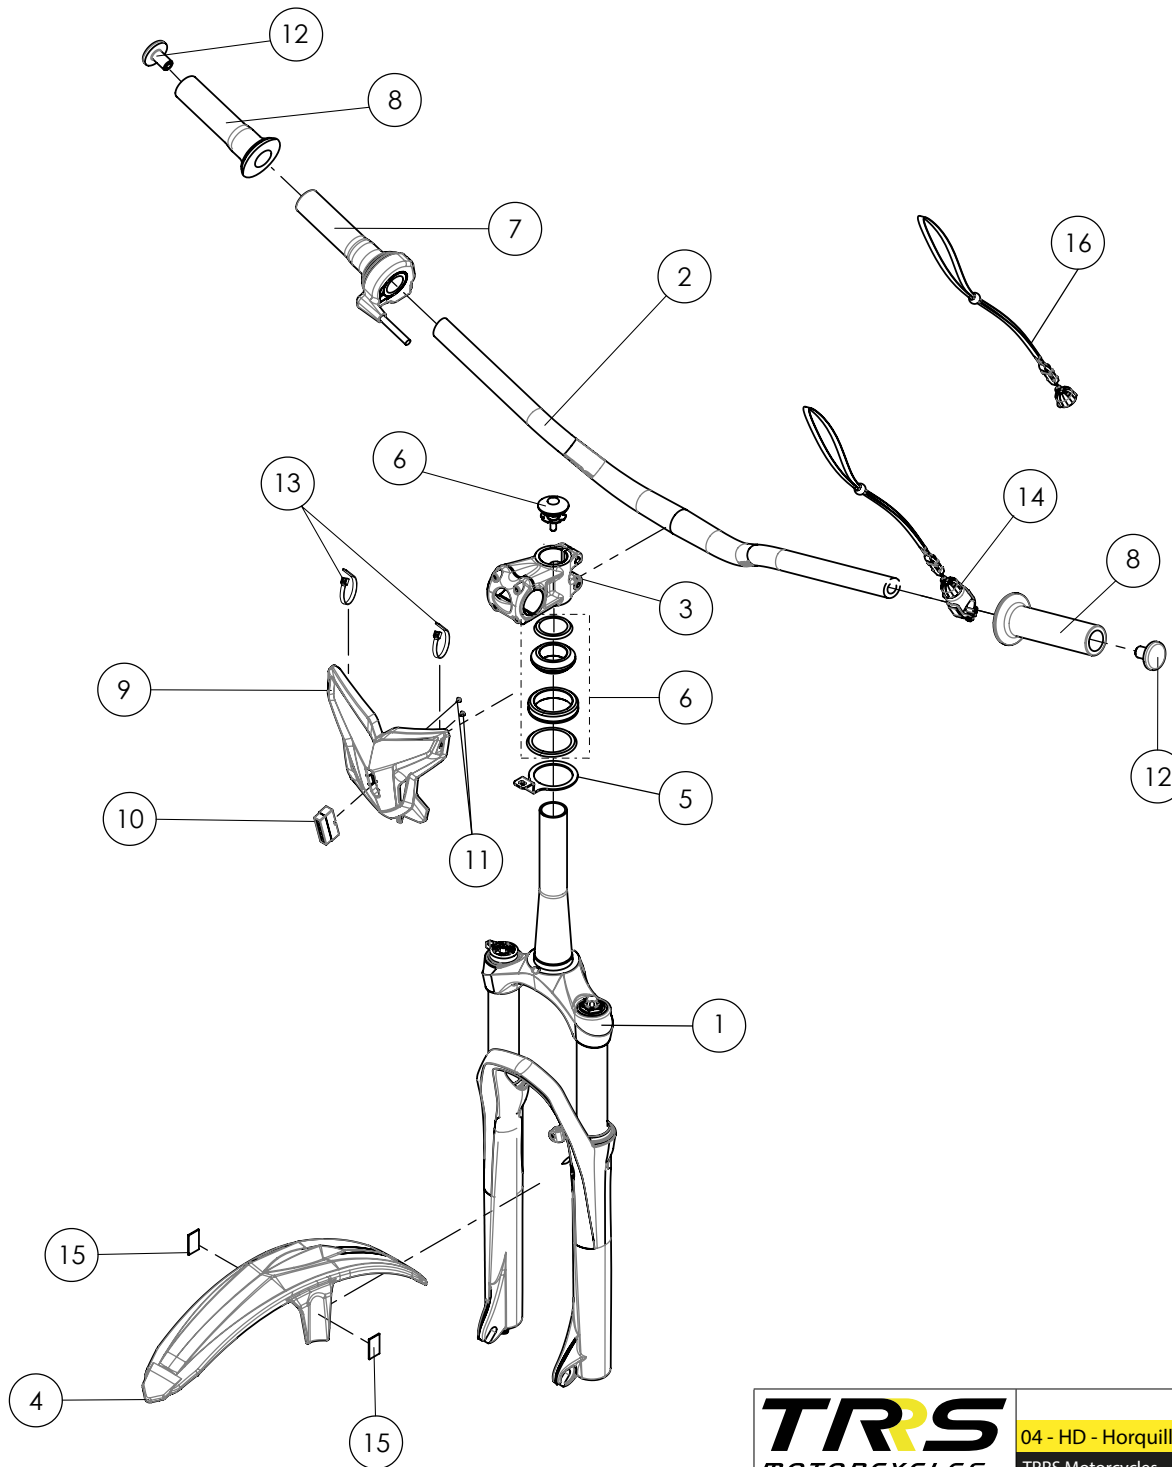

D

C

B

A

Despiece TRRS ON-E KIDS 20" / 2020

04 - HD - Horquilla Delantera - Listado de Piezas

Nº	Código	Descripción	Description	Cantidad
1	73100	Horquilla delantera	Front fork	1
2	04000TE100	Manillar TRS electrica	Handlebar	1
3	04001TE100	Tija	Stem	1
4	04002TE100	Guardabarros delantero	Front fender	1
5	04004TE100	Soporte placa frontal	Support front plate	1
6	73101	Conjunto rodamientos horquilla	Steering ball bearing	1
7	73017	Puño gas moto electrica	Throttle electric bike	1
8	70126	Puños HEBO	Hand grip, HEBO	2
9	04001TR100	Careta Faro racing	Head light mask racing	1
10	70209	Led Delantero	Rear LED lamp (see sheet 02/ Frame)	1
11	50604	Tornillo Rosca Chapa DIN 7981 2x4	Screw, course thread DIN 7981 2x4	2
12	73102	Topes manillar	Handlebar end plugs	2
13	58006	Brida plástico 3,6 x 200	Plastic retention strap	2
14	70250	Botón paro racing, Hombre al agua -	Kill button engine with magnetic lanyard (see sheet 04 / Frame)	1
15	70458	Cinta autoadhesvia doblecara	Bolt, DIN 912 M6x16	0,5
16	70249	Iman con correa para hombre al agua (solo recambios)	Magnetic Lanyard for Kill Button (solo recambios)	1